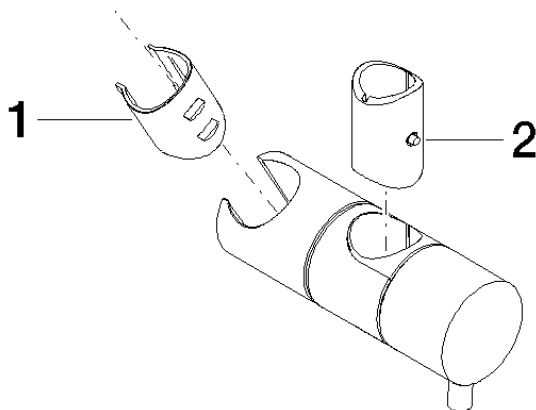

12 580 970

• pour diamètre de tube 18 mm

S'adapte aux gammes suivantes : IMO,
LULU, MADISON, MEM, TARA, CL.1, LISSÉ,
VAIA, META, CYO

	Chrome	12 580 970-00
	Platine brossé	12 580 970-06
	Platine	12 580 970-08
	Laiton (Or 23cts)	12 580 970-09
	Dark Chrome	12 580 970-19
	Or clair	12 580 970-26
	Or clair brossé	12 580 970-27
	Laiton brossé (Or 23cts)	12 580 970-28
	Noir mat	12 580 970-33
	Bronze brossé	12 580 970-42
	Champagne brossé (Or 22cts)	12 580 970-46
	Champagne (Or 22cts)	12 580 970-47
	Chrome brossé	12 580 970-93
	Dark Platinum brossé	12 580 970-99

12 580 970

mm [inches]

12 580 970

Les pièces pour les
autres finitions
peuvent être
trouvées ici : Platine
brossé

Liste des pièces de rechange

N°	Article Numéro	Désignation	Fréquence de montage	Délai de livraison
1	09 12 12 217 90	douille	1	2
2	08 18 40 579 90	adaptateur	1	2